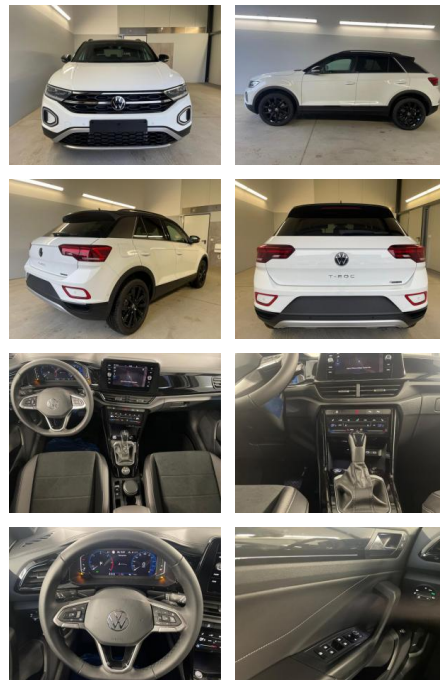

AD32-28280 **Angebotsnr.:**

Erstzulassung:	Kilometer:	Farbe:	Leistung:	Kraftstoffart:
01.08.2023	18.000	Schwarz	110 kW / 150 PS	Diesel

PREIS
41.460 €

FINANZIERUNGSBEISPIEL

Laufzeit: 60 Monate Anzahlung: 30 %
 Basis-Finanzierung:* Mtl. Rate:
 Zielraten-Finanzierung:** **267 €**