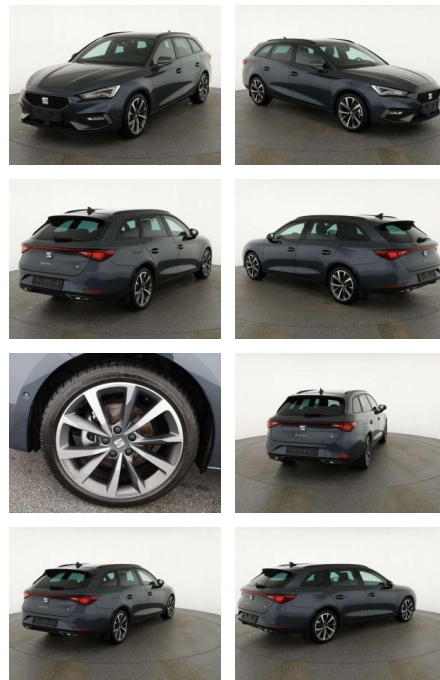

AN07-RR012158 **Angebotsnr.:**

Erstzulassung:	Kilometer:	Farbe:	Leistung:	Kraftstoffart:	Verbr. komb.	CO2-Emission	CO2-Klasse (WLTP)
01.09.2023	10.500	Grau	110 kW / 150 PS	Benzin	6,0 l/100km	135 g/km	D