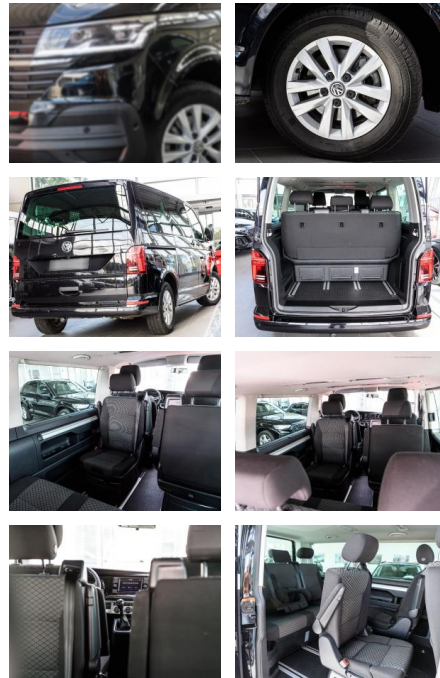

Volkswagen T6.1 Multivan +LED+KAMERA+AHK 2,5T+AP...

AS86-"OCH"28 Angebot Nr.14.)

Erstzulassung:	Kilometer:	Farbe:	Leistung:	Kraftstoffart:
22.04.2020	32.700		81 kW / 110 PS	Diesel

PREIS
45.290 €

FINANZIERUNGSBEISPIEL