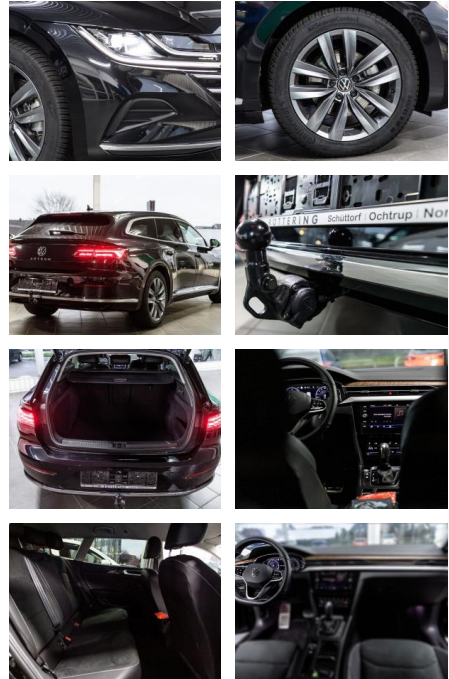

Ihr Ansprechpartner

Frau Kirsten Henky
E-Mail: k.henky@richter-annweiler.de
Telefon: 06346 30 88 90

Auto Richter GmbH
Landauer Str. 63 - 76855 Annweiler - Tel.: 06346 / 30 88 90

Volkswagen Arteon Shooting Brake +Elegance+LED+A...

AS86-GWS*OC...
Art. Nr.: Delius GmbH

Erstzulassung:	Kilometer:	Farbe:	Leistung:	Kraftstoffart:
21.01.2024	7.500		110 kW / 150 PS	Diesel

PREIS
38.080 €

FINANZIERUNGSBEISPIEL

Laufzeit: 60 Monate   Anzahlung: 30 %
Basis-Finanzierung:*   Mtl. Rate:
Zielraten-Finanzierung:** **245 €**

* Basisfinanzierung: Anzahlung: 11.424 Euro, Laufzeit: 60 Monate, Nettodarlehen: 26.656 Euro, Gesamtbetrag: 42.072 Euro, Zinssätze: 5.83% Sollz. (gebunden), 5.99% eff.
** Zielratenfinanzierung: Anzahlung: 11.424 Euro, Laufzeit: 60 Monate, Nettodarlehen: 26.656 Euro, Zielrate: 19.040 Euro, Gesamtbetrag: 44.923 Euro, Zinssätze: 5.83% Sollz. (gebunden), 5.99% eff.,

Vermittlung für: Santander Consumer Bank
Repräsentatives Beispiel gem. § 17 Abs. 4 PAngV. Diese Finanzierungsangebote sind Beispiele. Gerne ermitteln wir für Sie Ihr individuelles Angebot.

Ausstattung

Sicherheit

- Müdigkeitswarnsystem
- Notbremsassistent
- Notrufsystem
- Reifendruckkontrollsystem
- Spurhalteassistent

Multimedia

- USB
- Verkehrszeichenerkennung
- Touchscreen

Komfort

- Berganfahrassistent
- Elektrische Heckklappe
- Lederlenkrad
- Lordosenstütze
- Keyless Entry

Weiteres

- Schaltwippen

- Diesel
- Start Stop Automatik
- Klimaanlage Climatronic 3-Zonen
- LM-Felgen 8x18 (Almere)
- Adamantium-Grau
- Perleffekt-Lackierung
- Raucher-Paket
- Rückfahrkamera (Rear View)
- Seitenscheiben hinten und Heckscheibe abgedunkelt
- ***Weitere Ausstattung: Airbag Fahrer-/Beifahrerseite**
- Beifahrerairbag abschaltbar
- Knieairbag Fahrerseite
- Aktive Frontklappe
- Antennen-Diversity
- Antriebs-Schlupfregelung (ASR)
- App-Connect inkl. App-Connect Wireless (Apple CarPlay)
- Android Auto
- App-Connect inkl. App-Connect Wireless

- Audio-Navigationssystem Discover Media Streaming & Internet (Touchscreen)
- Bluetooth
- USB
- Ausstattung Highline / Style / Elegance
- Ausstattungs-Paket: Easy Open & Close
- Automatische Fahrlichtschaltung (ALS) mit Leaving Home / Coming-Home-Lichtfunktion
- Außenspiegel elektr. verstell- heiz- und anklappbar
- Spiegelabsenkung und Umfeldleuchte
- Bluetooth-Schnittstelle für Mobiltelefon
- Bremsassistent
- Chrom-Paket 2
- Chromleisten an Seitenfenstern
- Diebstahlsicherung für Räder (Felgenschlösser)
- Digital Cockpit (Instrumentenanzeige digital)

STÄNDIG ÜBER 15.000 FAHRZEUGE IM BESTAND!