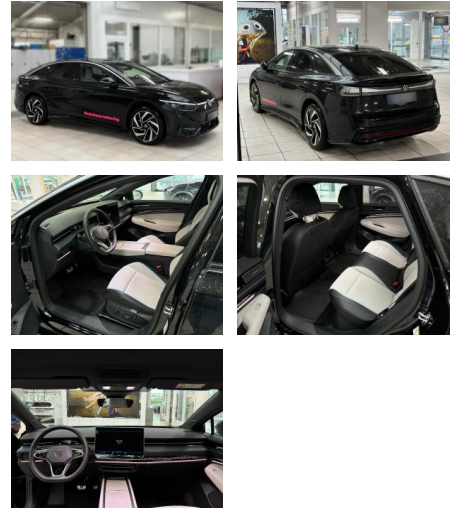

AS86-ID.7 VFW Angebotstr.:

Erstzulassung:	Kilometer:	Farbe:	Leistung:	Kraftstoffart:
22.11.2023	6.990	Diverse	210 kW / 286 PS	Elektro

PREIS
54.750 €

FINANZIERUNGSBEISPIEL

Laufzeit: 60 Monate Anzahlung: 30 %
 Basis-Finanzierung:* Mtl. Rate:
 Zielraten-Finanzierung:** **352 €**