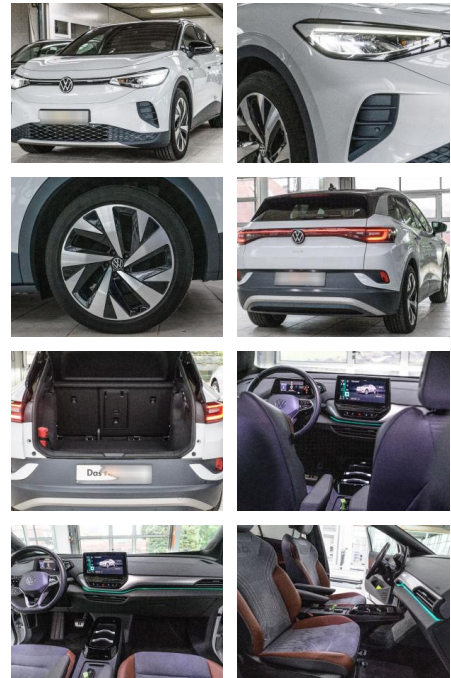

Volkswagen ID.4 1st Pro

AS86-gws 2210 Angebot Nr.: 159149

Erstzulassung:	Kilometer:	Farbe:	Leistung:	Kraftstoffart:
21.12.2020	38.500	Diverse	150 kW / 204 PS	Elektro

PREIS 40.140 €	FINANZIERUNGSBEISPIEL		* Basisfinanzierung: Anzahlung: 12.042 Euro, Laufzeit: 60 Monate, Nettodarlehen: 28.098 Euro, Gesamtbetrag: 44.348 Euro, Zinssätze: 5.83% Sollz. (gebunden), 5.99% eff. ** Zielratenfinanzierung: Anzahlung: 12.042 Euro, Laufzeit: 60 Monate, Nettodarlehen: 28.098 Euro, Zielrate: 20.070 Euro, Gesamtbetrag: 47.353 Euro, Zinssätze: 5.83% Sollz. (gebunden), 5.99% eff., Vermittlung für: Santander Consumer Bank Repräsentatives Beispiel gem. § 17 Abs. 4 PAngV. Diese Finanzierungsangebote sind Beispiele. Gerne ermitteln wir für Sie Ihr individuelles Angebot.
	Laufzeit: 60 Monate	Anzahlung: 30 %	
Basis-Finanzierung:*		Mtl. Rate:	
Zielraten-Finanzierung:**		258 €	

Ausstattung

Sicherheit

- Müdigkeitswarnsystem
- Notbremsassistent
- Notrufsystem
- Reifendruckkontrollsystem
- Spurhalteassistent

Multimedia

- Soundsystem
- USB
- Verkehrszeichenerkennung
- Sprachsteuerung
- Touchscreen

Komfort

- Berganfahrassistent
- Beheizbare Frontscheibe
- Beheizbares Lenkrad
- Lederlenkrad

Weiteres

- *Finanzierung zu Sonderkonditionen und Anzahlungnahme gern möglich.
- *Irrtümer
- Änderungen und Zwischenverkauf vorbehalten.
- *
- *Sonderausstattung: Ambiente-Beleuchtung (30 Farben) Außenspiegel elektr. verstell-
- heiz- und anklappbar Bluetooth-Schnittstelle für Mobiltelefon Dach in Kontrastfarbe schwarz Dachreling silber eloxiert Dachzierleiste und C-Säule silber Fahrassistenten-System: Autom. Distanzregelung (ACC inkl. Stop&Go-Funktion) Fahrassistenten-System: Fahrprofilauswahl Fahrassistenten-System: Fernlichtregulierung (Light