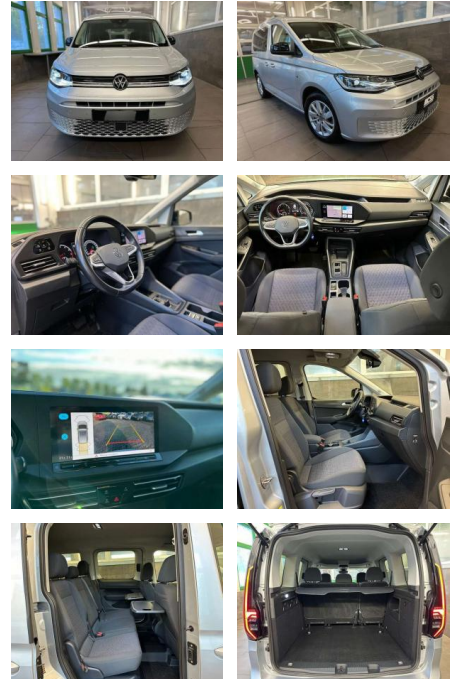

## Volkswagen Caddy Life AUTOMAT.STANDHZG AHK LED D...

CS09-1080 **Angebotsnr.:**

Erstzulassung:	Kilometer:	Farbe:	Leistung:	Kraftstoffart:
01.07.2021	37.894	Silber	84 kW / 114 PS	Benzin

**PREIS**  
**35.700 €**

- beleuchtet Heckklappe mit Verglasung
- Heckleuchten LED Heckscheibe heizbar
- Heckscheibenwischer Innenausstattung: Dekoreinlagen matt Innenleuchten im Lade-/FG-Raum und Heckklappenleuchte LED
- Innenspiegel mit Abblendautomatik Isofix-Aufnahmen für Kindersitz an Rücksitze (inkl. i-Size-Kindersitze)
- Karosserie: 5-türig Kindersicherung im Fahrgastraum elektr. betätigt Klapptische in Fahrer- und Beifahrersitzlehne integriert Klimaanlage Climatronic 2-Zonen Lautsprecher (6) Lendenwirbelstützen vorn Lenkrad (Leder) mit Multifunktion und Schaltfunktion Lenksäule (Lenkrad) mechan. verstellbar
- Höhen-/Längsverstellung
- Leuchtweitenregelung automatisch
- Metallic-Lackierung Mittelarmlehne vorn höhen-/längsverstellbar