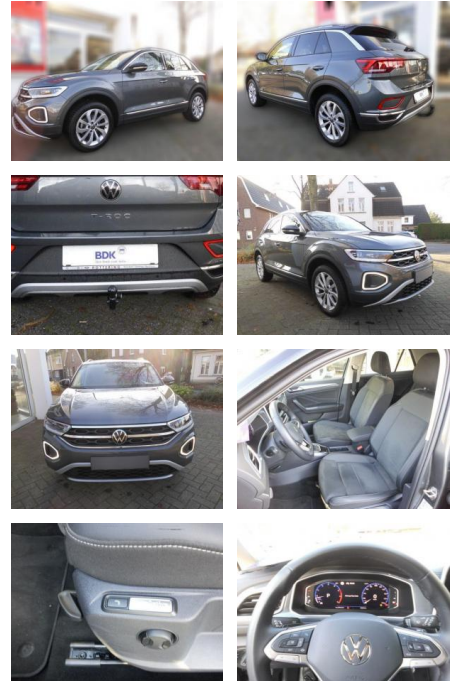

## Volkswagen T-Roc Style 1.5

AS86-gws 289 ~~106~~ 289

Erstzulassung:	Kilometer:	Farbe:	Leistung:	Kraftstoffart:
20.01.2024	20.000		110 kW / 150 PS	Benzin

**PREIS**  
**31.370 €**