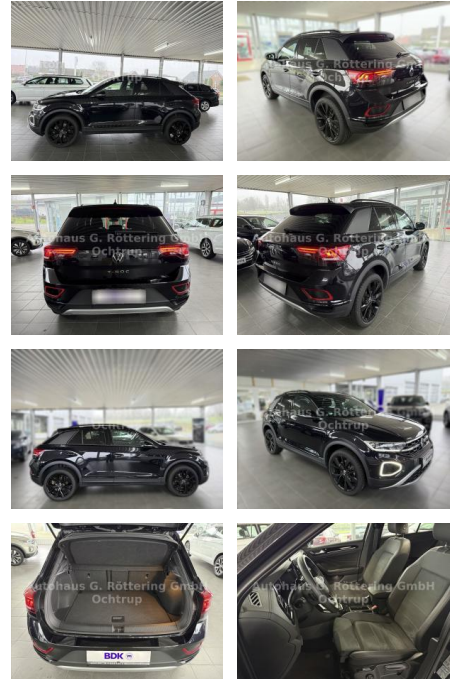

Volkswagen T-Roc Style 1.5 TSI DSG +ALL BLACK

AS86-"OCH" 24062023 DB (-15.)

VERKAUFT

Erstzulassung: 20.11.2023
Kilometer: 6.913
Farbe:
Leistung: 110 kW / 150 PS
Kraftstoffart: Benzin

PREIS
33.110 €

FINANZIERUNGSBEISPIEL
 Laufzeit: 60 Monate Anzahlung: 30 %
 Basis-Finanzierung:* Mtl. Rate:
 Zielraten-Finanzierung:** **213 €**