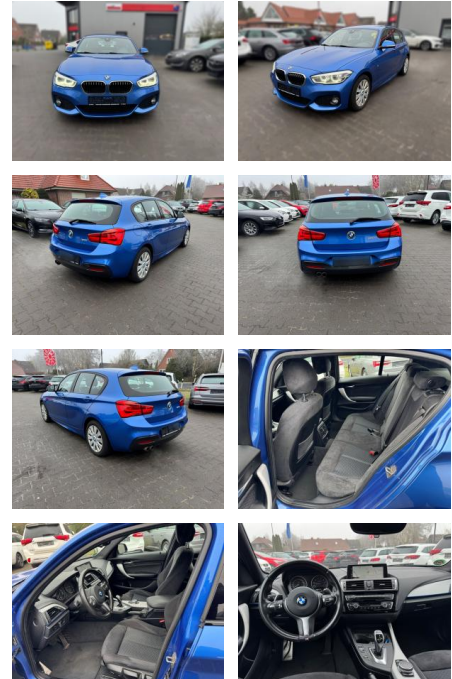

## BMW 120 Lim. 5-trg. 120i M Sport F1 SHZ MFL

FA03-41451800 **Angebotsnr.:**

Erstzulassung:	Kilometer:	Farbe:	Leistung:	Kraftstoffart:
22.12.2016	155.000	Diverse	135 kW / 184 PS	Benzin

**PREIS**  
**16.140 €**