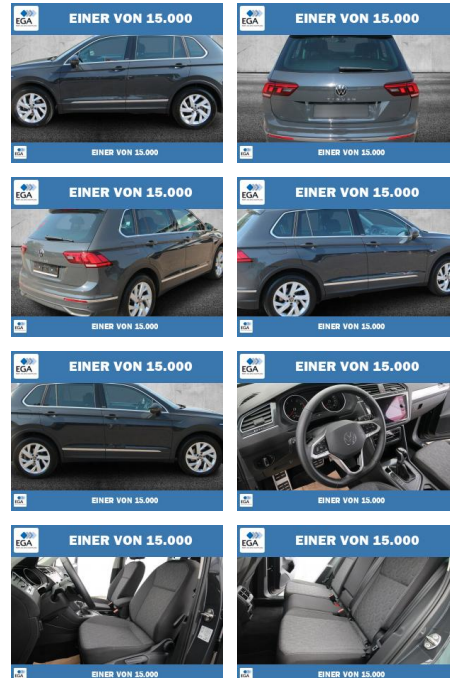

Ihr Ansprechpartner

Frau Kirsten Henky
 E-Mail: k.henky@richter-annweiler.de
 Telefon: 06346 30 88 90

Auto Richter GmbH
 Landauer Str. 63 - 76855 Annweiler - Tel.: 06346 / 30 88 90

Volkswagen Tiguan 1.5 TSI 7-DSG Move LED+KAMERA

PW01-57331-07 Angebotsnr.:

Erstzulassung:	Kilometer:	Farbe:	Leistung:	Kraftstoffart:
01.03.2023	47.998	Grau	110 kW / 150 PS	Benzin

PREIS	FINANZIERUNGSBEISPIEL
31.380 €	Laufzeit: 60 Monate Anzahlung: 30 % Basis-Finanzierung:* Mtl. Rate: Zielraten-Finanzierung:** 202 €