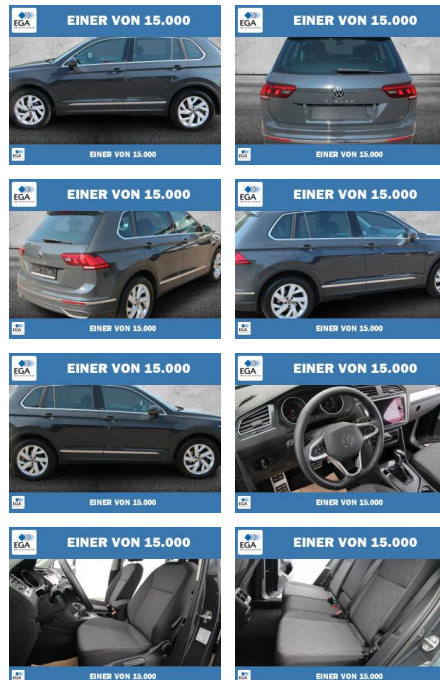

Ihr Ansprechpartner

Herr Eugen Savin
 E-Mail: info@richter-annweiler.de
 Telefon: 06346 30 88 90

Auto Richter GmbH
 Landauer Str. 63 - 76855 Annweiler - Tel.: 06346 / 30 88 90

Volkswagen Tiguan 1.5 TSI 7-DSG Move LED+KAMERA

PW01-56681-000 Angebotsnr.:

Erstzulassung:	Kilometer:	Farbe:	Leistung:	Kraftstoffart:
01.03.2023	40.457	Grau	110 kW / 150 PS	Benzin

PREIS	FINANZIERUNGSBEISPIEL	
32.200 €	Laufzeit: 60 Monate Anzahlung: 30 % Basis-Finanzierung:* Mtl. Rate: Zielraten-Finanzierung:** 207 €	* Basisfinanzierung: Anzahlung: 9.660 Euro, Laufzeit: 60 Monate, Nettodarlehen: 22.540 Euro, Gesamtbetrag: 35.575 Euro, Zinssätze: 5.83% Sollz. (gebunden), 5.99% eff. ** Zielratenfinanzierung: Anzahlung: 9.660 Euro, Laufzeit: 60 Monate, Nettodarlehen: 22.540 Euro, Zielrate: 16.100 Euro, Gesamtbetrag: 37.986 Euro, Zinssätze: 5.83% Sollz. (gebunden), 5.99% eff., Vermittlung für: Santander Consumer Bank Repräsentatives Beispiel gem. § 17 Abs. 4 PAngV. Diese Finanzierungsangebote sind Beispiele. Gerne ermitteln wir für Sie Ihr individuelles Angebot.