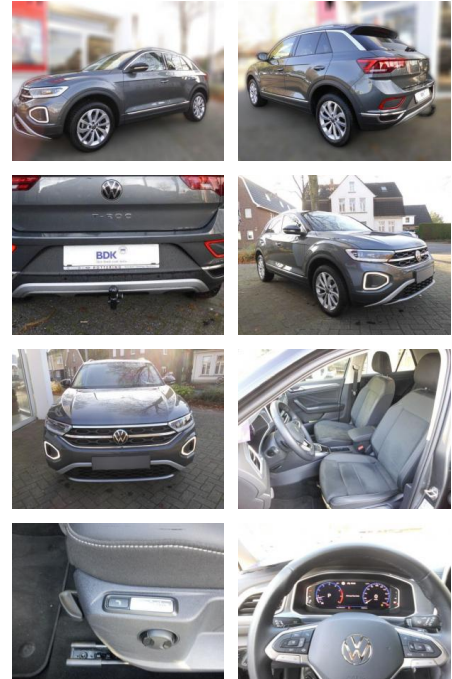

Ihr Ansprechpartner

Frau Kirsten Henky

E-Mail: k.henky@richter-annweiler.de
Telefon: 06346 30 88 90

Auto Richter GmbH
Landauer Str. 63 - 76855 Annweiler - Tel.: 06346 / 30 88 90

Volkswagen T-Roc Style 1.5

AS86-gws 289 ~~W010~~W010

Erstzulassung:	Kilometer:	Farbe:	Leistung:	Kraftstoffart:
19.01.2024	20.000		110 kW / 150 PS	Benzin

PREIS
31.370 €

FINANZIERUNGSBEISPIEL

Laufzeit: 60 Monate Anzahlung: 30 %
 Basis-Finanzierung:* Mtl. Rate:
 Zielraten-Finanzierung:** **202 €**