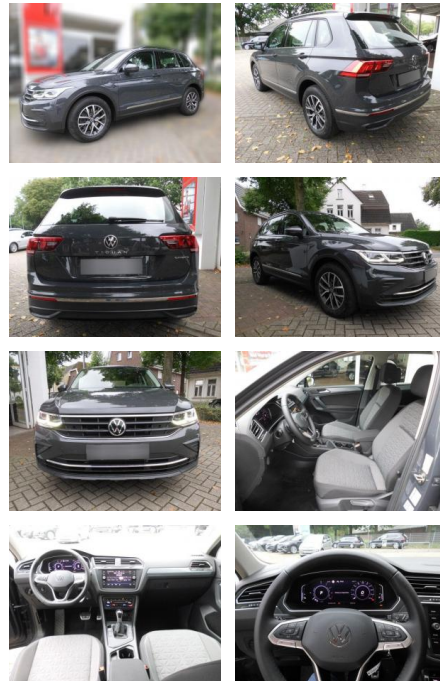

Volkswagen Tiguan 1.4 TSI

AS86-VTI 280 Motorleistung: Schaffran

Erstzulassung:	Kilometer:	Farbe:	Leistung:	Kraftstoffart:
19.06.2021	43.161		180 kW / 245 PS	Hybrid

PREIS
32.210 €

FINANZIERUNGSBEISPIEL

Laufzeit: 60 Monate Anzahlung: 30 %
 Basis-Finanzierung:* Mtl. Rate:
 Zielraten-Finanzierung:** **207 €**