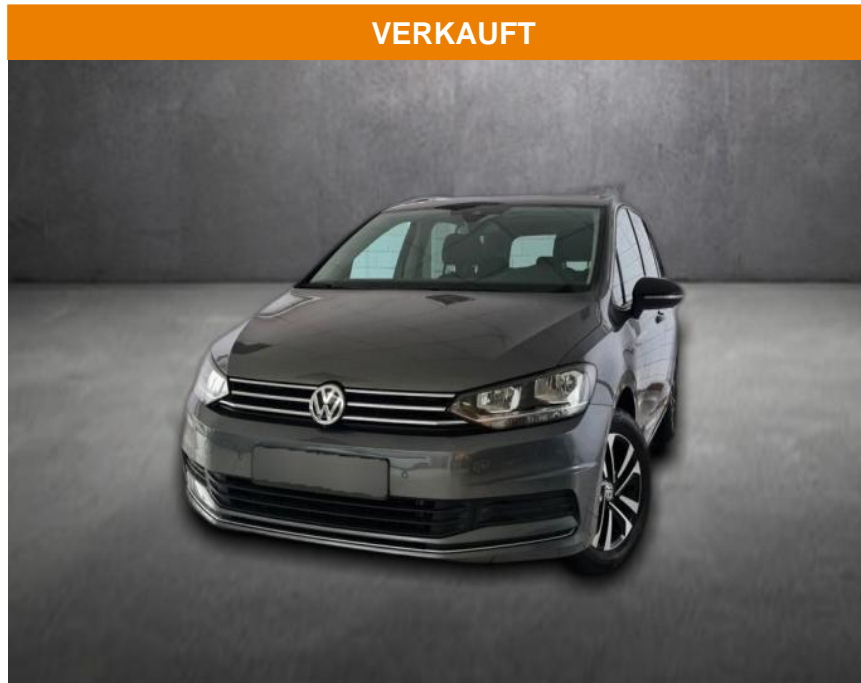

AH90-91347-150 **Angebotsnr.:**

Erstzulassung: 19.08.2019 **Kilometer:** 53.925 **Farbe:** **Leistung:** 110 kW / 150 PS **Kraftstoffart:** Benzin

PREIS
27.190 €

FINANZIERUNGSBEISPIEL
Laufzeit: 60 Monate Anzahlung: 30 %
Basis-Finanzierung:* Mtl. Rate:
Zielraten-Finanzierung:** **175 €**