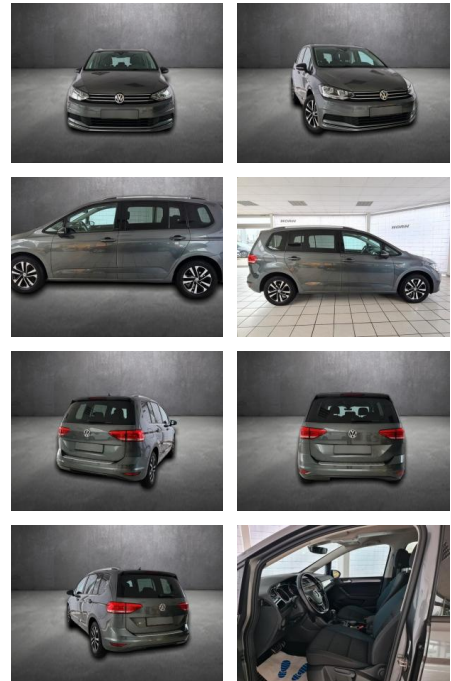

AH90-91347-150 **Angebotsnr.:**

Erstzulassung: 19.08.2019 **Kilometer:** 53.925 **Farbe:** **Leistung:** 110 kW / 150 PS **Kraftstoffart:** Benzin

PREIS
27.190 €

FINANZIERUNGSBEISPIEL
Laufzeit: 60 Monate Anzahlung: 30 %
Basis-Finanzierung:* Mtl. Rate:
Zielraten-Finanzierung:** **175 €**