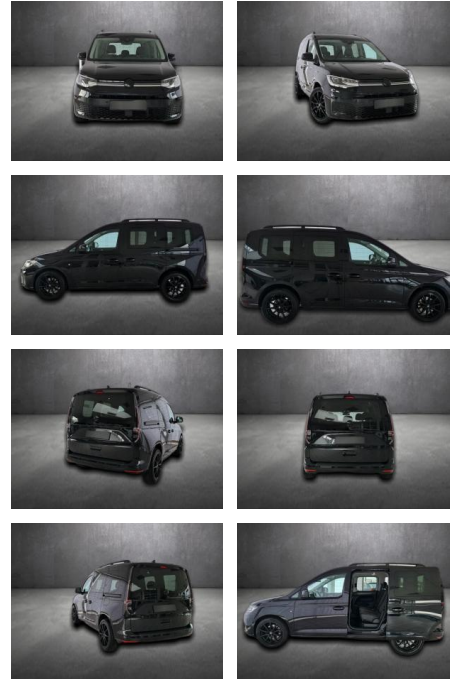

AH90-29891-130 **Angebotsnr.:**

Erstzulassung:	Kilometer:	Farbe:	Leistung:	Kraftstoffart:
19.04.2021	81.920		90 kW / 122 PS	Diesel

PREIS
31.350 €

FINANZIERUNGSBEISPIEL

Laufzeit: 60 Monate Anzahlung: 30 %
 Basis-Finanzierung:* Mtl. Rate:
 Zielraten-Finanzierung:** **202 €**