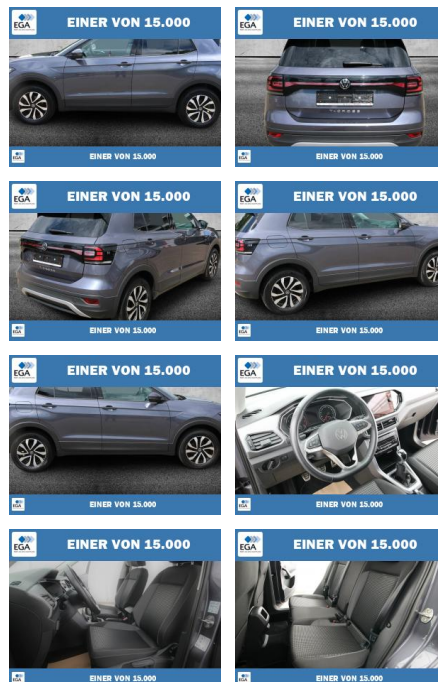

## Volkswagen T-Cross TSI OPF Active NAVI

PW01-83368-17 Angebotsnr.:

Erstzulassung:	Kilometer:	Farbe:	Leistung:	Kraftstoffart:
01.05.2022	66.349	Grau	70 kW / 95 PS	Benzin

PREIS	FINANZIERUNGSBEISPIEL
<b>19.430 €</b>	Laufzeit: 60 Monate      Anzahlung: 30 % Basis-Finanzierung:*      Mtl. Rate: Zielraten-Finanzierung:** <b>125 €</b>