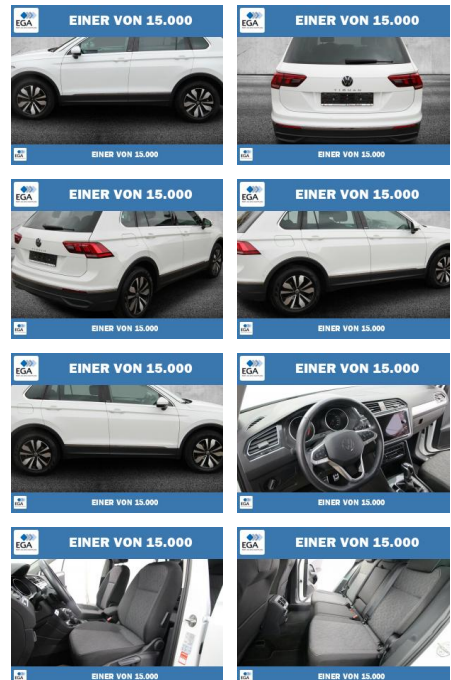

## Volkswagen Tiguan 1.5 TSI BMT OPF 7-DSG Move LED

PW01-01504-021 Angebotsnr.:

Erstzulassung:	Kilometer:	Farbe:	Leistung:	Kraftstoffart:
01.06.2023	59.755	Weiß	110 kW / 150 PS	Benzin

PREIS	FINANZIERUNGSBEISPIEL
<b>30.760 €</b>	Laufzeit: 60 Monate      Anzahlung: 30 % Basis-Finanzierung:*      Mtl. Rate: Zielraten-Finanzierung:** <b>198 €</b>