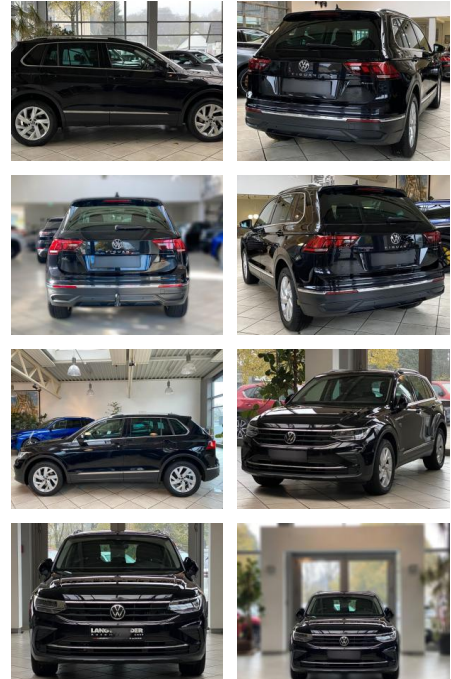

LA05-185-002144 **Angebotsnr.:**

Erstzulassung:	Kilometer:	Farbe:	Leistung:	Kraftstoffart:
18.10.2020	69.963	Diverse	110 kW / 150 PS	Diesel

PREIS
29.530 €

FINANZIERUNGSBEISPIEL

Laufzeit: 60 Monate Anzahlung: 30 %
 Basis-Finanzierung:* Mtl. Rate:
 Zielraten-Finanzierung:** **190 €**