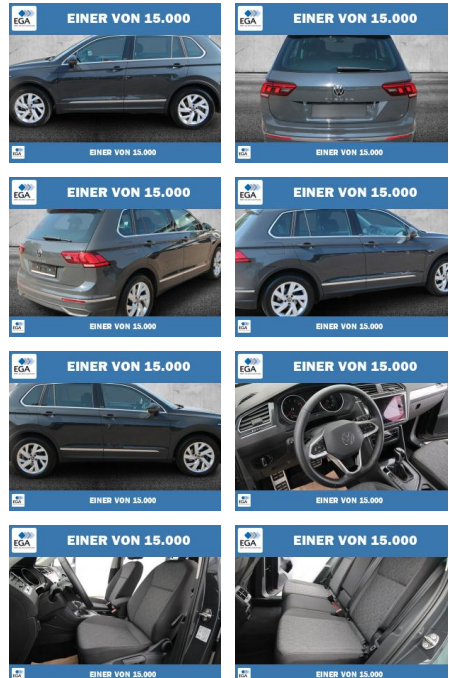

Ihr Ansprechpartner

Frau Kirsten Henky
 E-Mail: k.henky@richter-annweiler.de
 Telefon: 06346 30 88 90

Auto Richter GmbH
 Landauer Str. 63 - 76855 Annweiler - Tel.: 06346 / 30 88 90

Volkswagen Tiguan 1.5 TSI 7-DSG Move LED+KAMERA

PW01-57331-07 Angebotsnr.:

Erstzulassung:	Kilometer:	Farbe:	Leistung:	Kraftstoffart:
01.03.2023	47.998	Grau	110 kW / 150 PS	Benzin

PREIS	FINANZIERUNGSBEISPIEL	
31.380 €	Laufzeit: 60 Monate Anzahlung: 30 % Basis-Finanzierung:* Mtl. Rate: Zielraten-Finanzierung:** 202 €	* Basisfinanzierung: Anzahlung: 9.414 Euro, Laufzeit: 60 Monate, Nettodarlehen: 21.966 Euro, Gesamtbetrag: 34.669 Euro, Zinssätze: 5.83% Sollz. (gebunden), 5.99% eff. ** Zielratenfinanzierung: Anzahlung: 9.414 Euro, Laufzeit: 60 Monate, Nettodarlehen: 21.966 Euro, Zielrate: 15.690 Euro, Gesamtbetrag: 37.019 Euro, Zinssätze: 5.83% Sollz. (gebunden), 5.99% eff., Vermittlung für: Santander Consumer Bank Repräsentatives Beispiel gem. § 17 Abs. 4 PAngV. Diese Finanzierungsangebote sind Beispiele. Gerne ermitteln wir für Sie Ihr individuelles Angebot.