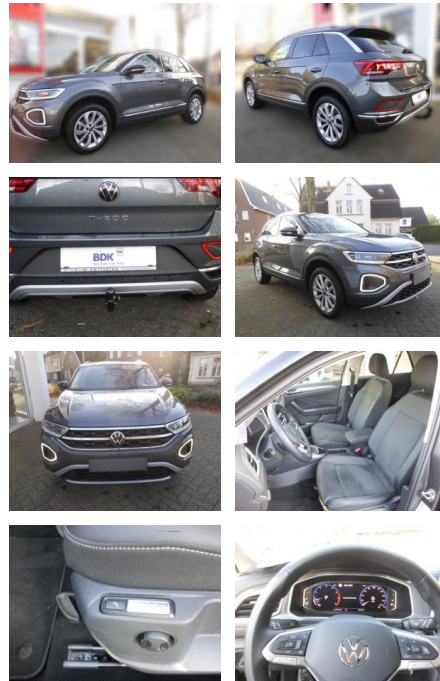

AS86-gws 289 ~~106~~ 106363nr.:

Erstzulassung:	Kilometer:	Farbe:	Leistung:	Kraftstoffart:
18.01.2024	20.000	Diverse	110 kW / 150 PS	Benzin

PREIS
31.370 €

FINANZIERUNGSBEISPIEL
 Laufzeit: 60 Monate Anzahlung: 30 %
 Basis-Finanzierung:* Mtl. Rate:
 Zielraten-Finanzierung:** **202 €**