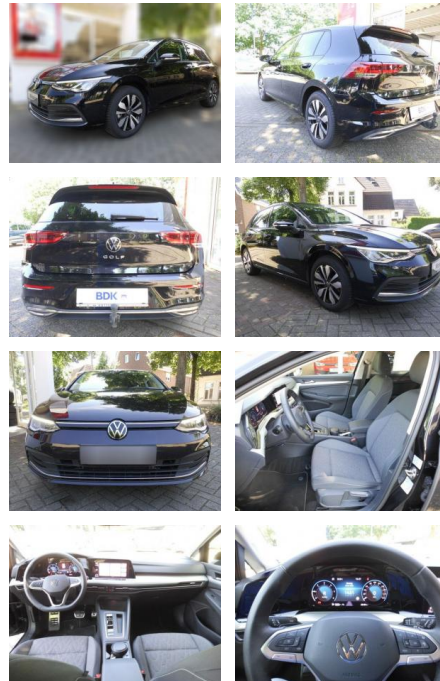

AS86-gws 286 ~~Wagen~~ **Wagen** Nr.:

Erstzulassung:	Kilometer:	Farbe:	Leistung:	Kraftstoffart:
18.01.2024	25.000	Diverse	110 kW / 150 PS	Diesel

PREIS
30.020 €

FINANZIERUNGSBEISPIEL

Laufzeit: 60 Monate Anzahlung: 30 %
 Basis-Finanzierung:* Mtl. Rate:
 Zielraten-Finanzierung:** **193 €**