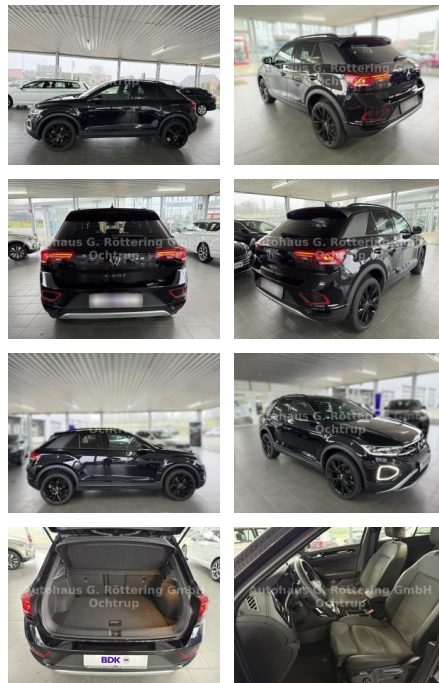

Volkswagen T-Roc Style 1.5 TSI DSG +ALL BLACK

AS86-"OCH" 240630582 DB (-15.)

Erstzulassung:	Kilometer:	Farbe:	Leistung:	Kraftstoffart:
19.11.2023	6.913	Diverse	110 kW / 150 PS	Benzin

PREIS 33.110 €	FINANZIERUNGSBEISPIEL		<small>* Basisfinanzierung: Anzahlung: 9.933 Euro, Laufzeit: 60 Monate, Nettodarlehen: 23.177 Euro, Gesamtbetrag: 36.581 Euro, Zinssätze: 5.83% Sollz. (gebunden), 5.99% eff. ** Zielratenfinanzierung: Anzahlung: 9.933 Euro, Laufzeit: 60 Monate, Nettodarlehen: 23.177 Euro, Zielrate: 16.555 Euro, Gesamtbetrag: 39.060 Euro, Zinssätze: 5.83% Sollz. (gebunden), 5.99% eff., Vermittlung für: Santander Consumer Bank Repräsentatives Beispiel gem. § 17 Abs. 4 PAngV. Diese Finanzierungsangebote sind Beispiele. Gerne ermitteln wir für Sie Ihr individuelles Angebot.</small>
	Laufzeit: 60 Monate	Anzahlung: 30 %	
	Basis-Finanzierung:*	Mtl. Rate:	
	Zielraten-Finanzierung:**	213 €	

Ausstattung

Sicherheit

- Müdigkeitswarnsystem
- Notbremsassistent
- Notrufsystem
- Reifendruckkontrollsystem
- Spurhalteassistent

Multimedia

- Soundsystem
- USB
- Verkehrszeichenerkennung
- Sprachsteuerung
- Touchscreen

Komfort

- Berganfahrassistent
- Beheizbares Lenkrad
- Lederlenkrad
- Lordosenstütze
- Massagesitze

Weiteres

- Schaltwippen
- Start Stop Automatik
- Business-Paket/Design-Paket Black
- StyleLendenwirbelstützen vorn
- links elektr. verstellbar und
- Massagefunktion/LM-Felgen 8x19 (Misano
- schwarz)/Perleffekt-Lackierung/Sound-System
- beats/Abbiege- und Allwetterlicht /
- Schlechtwetter-Licht/Ambiente-Beleuchtung
- weiß/Außenspiegel elektr. verstell-
- heiz- und anklappbar
- mit Memory/Digital Cockpit PRO
- (Instrumentenanzeige
- Digital)Einparkhilfe vorn und
- hinten/Fahrassistent-System: Autom.
- Distanzregelung/Fahrassistent-System:
- Berganfahr-Assistent/Fahrassistent-System:
- Fernlichtregulierung (Light
- Assist)/Fahrassistent-System:
- Fußgängererkennung/Fahrassistent-System: