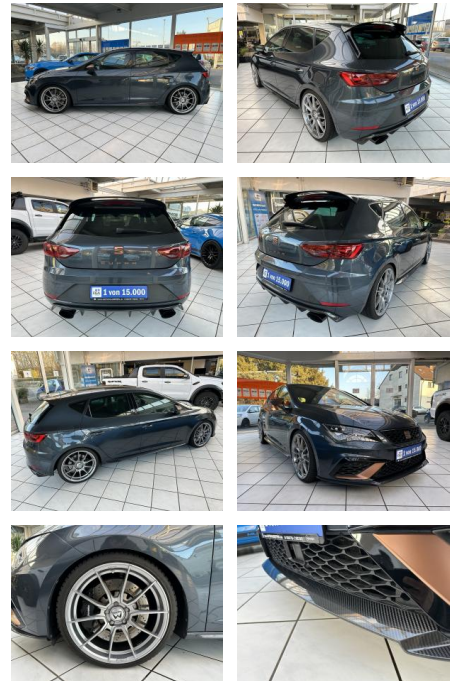

Ihr Ansprechpartner

Herr Eugen Savin

E-Mail: info@richter-annweiler.de
Telefon: 06346 30 88 90

Auto Richter GmbH
Landauer Str. 63 - 76855 Annweiler - Tel.: 06346 / 30 88 90

Seat Leon 2.0 TSI Cupra *Einzelstück*

VN01-MS2501-~~Angebot~~..:

Erstzulassung:	Kilometer:	Farbe:	Leistung:	Kraftstoffart:
08.11.2019	29.900		382 kW / 519 PS	Benzin

PREIS
35.180 €

FINANZIERUNGSBEISPIEL

Laufzeit: 60 Monate Anzahlung: 30 %
 Basis-Finanzierung:* Mtl. Rate:
 Zielraten-Finanzierung:** **226 €**