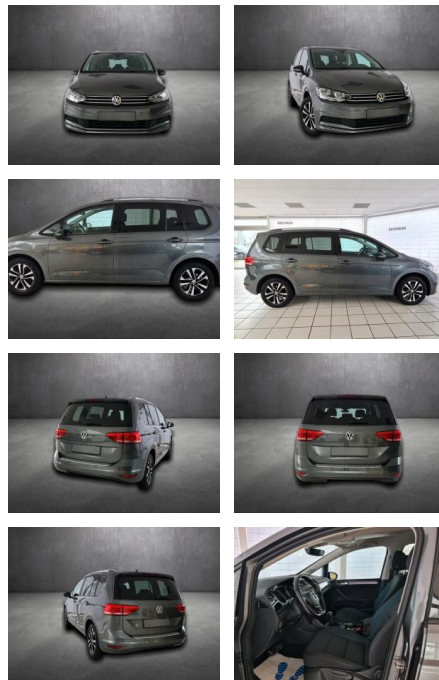

AH90-91347-1509 - 30.01.2019

Erstzulassung:	Kilometer:	Farbe:	Leistung:	Kraftstoffart:
17.08.2019	53.925	Diverse	110 kW / 150 PS	Benzin

PREIS
27.610 €

FINANZIERUNGSBEISPIEL
 Laufzeit: 60 Monate Anzahlung: 30 %
 Basis-Finanzierung:* Mtl. Rate:
 Zielraten-Finanzierung:** 178 €