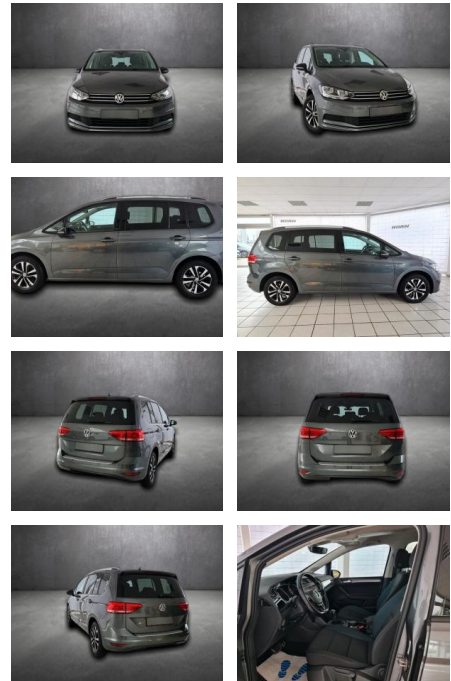

AH90-91347-150 **Angebotsnr.:**

Erstzulassung:	Kilometer:	Farbe:	Leistung:	Kraftstoffart:
17.08.2019	53.925	Diverse	110 kW / 150 PS	Benzin

PREIS
27.190 €

FINANZIERUNGSBEISPIEL

Laufzeit: 60 Monate Anzahlung: 30 %
Basis-Finanzierung:* Mtl. Rate:
Zielraten-Finanzierung:** **175 €**