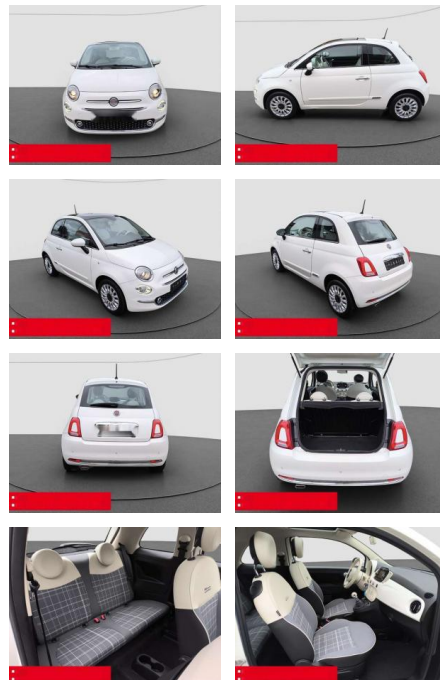

## Fiat 500 1.2 8V Lounge PDC GLASDACH KLIMA

BS05-4906\_GW Angebotsnr.:

Erstzulassung:	Kilometer:	Farbe:	Leistung:	Kraftstoffart:	Verbr. komb.	CO2-Emission	CO2-Klasse (WLTP)
01.12.2018	35.400	Weiß	51 kW / 69 PS	Benzin	6,2 l/100km	142 g/km	E