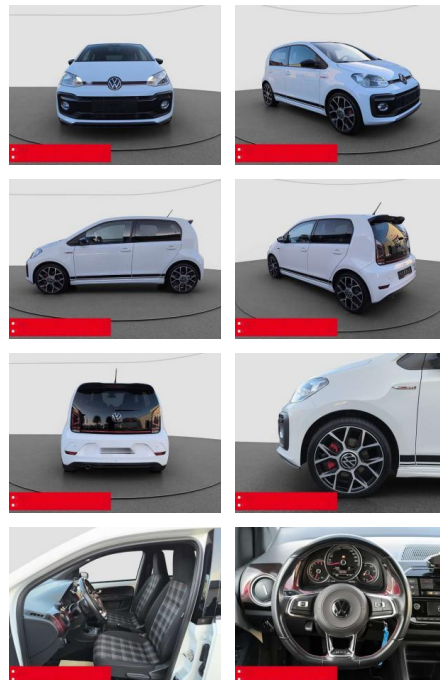

BS05-5697_GW Angebot Nr.:

Erstzulassung:	Kilometer:	Farbe:	Leistung:	Kraftstoffart:	Verbr. komb.	CO2-Emission	CO2-Klasse (WLTP)
01.11.2020	43.570	Weiß	85 kW / 116 PS	Benzin	5,3 l/100km	121 g/km	D

PREIS	FINANZIERUNGSBEISPIEL	
15.920 €	Laufzeit: 60 Monate	Anzahlung: 30 %
	Basis-Finanzierung:**	Mtl. Rate:
	Zielraten-Finanzierung:**	102 €