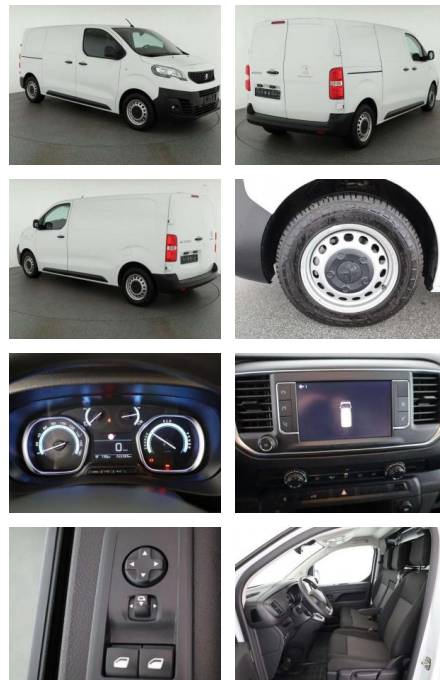

## Peugeot Expert Expert Kasten Elektromotor

AN07-PZ03209Angebotsnr.:

Erstzulassung:	Kilometer:	Farbe:	Leistung:	Kraftstoffart:
01.08.2023	22.600	Weiß	100 kW / 136 PS	Benzin

**PREIS**  
**26.730 €**

**FINANZIERUNGSBEISPIEL**  
Laufzeit: 60 Monate      Anzahlung: 30 %  
Basis-Finanzierung:\*      Mtl. Rate:  
Zielraten-Finanzierung:\*\* **172 €**