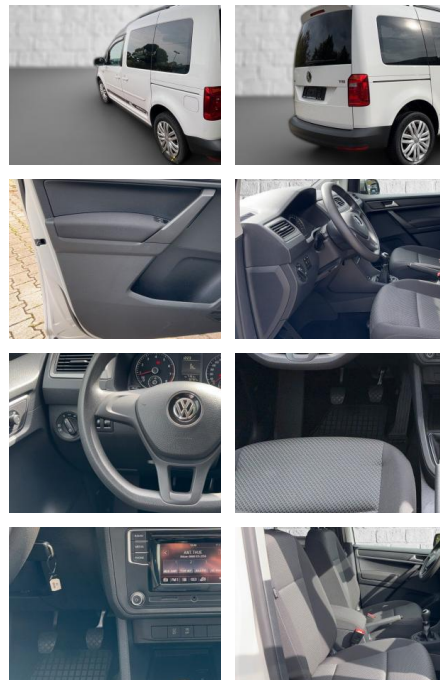

RS02-GW 4670 **Angebotsnr.:**

Erstzulassung:	Kilometer:	Farbe:	Leistung:	Kraftstoffart:
18.08.2018	91.000		92 kW / 125 PS	Benzin

PREIS
22.310 €

FINANZIERUNGSBEISPIEL

Laufzeit: 60 Monate Anzahlung: 30 %
 Basis-Finanzierung:* Mtl. Rate:
 Zielraten-Finanzierung:** **144 €**