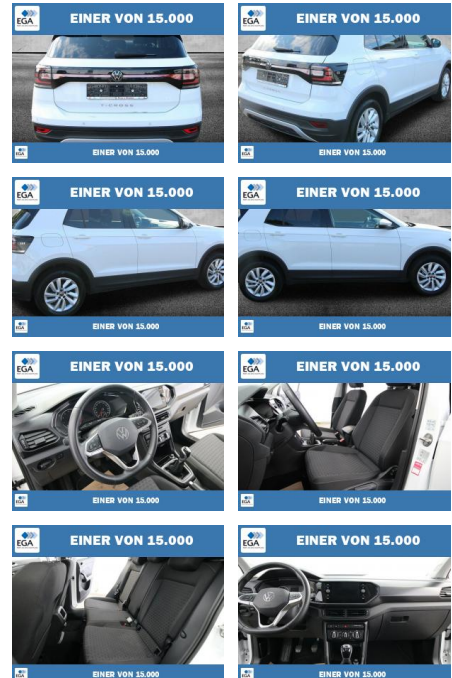

PW01-84987-103 Angebotsnr.:

Erstzulassung:	Kilometer:	Farbe:	Leistung:	Kraftstoffart:
01.05.2022	65.417	Weiß	70 kW / 95 PS	Benzin

PREIS
19.430 €

FINANZIERUNGSBEISPIEL
 Laufzeit: 60 Monate Anzahlung: 30 %
 Basis-Finanzierung:* Mtl. Rate:
 Zielraten-Finanzierung:** **125 €**