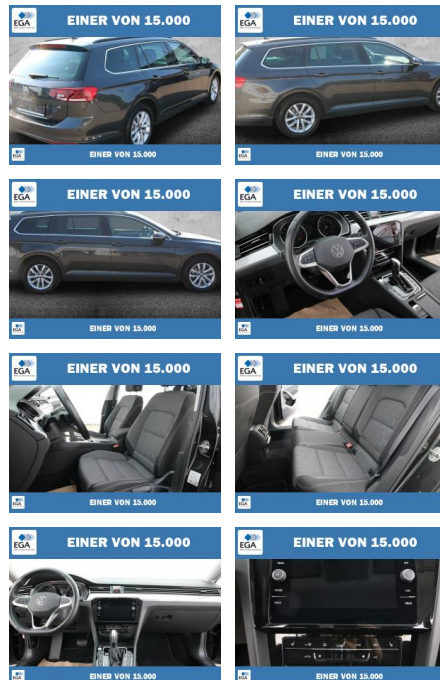

PW01-51614-07Angebotnr.:

Erstzulassung:	Kilometer:	Farbe:	Leistung:	Kraftstoffart:
01.03.2023	58.585	Grau	110 kW / 150 PS	Benzin

PREIS
27.670 €

FINANZIERUNGSBEISPIEL
 Laufzeit: 60 Monate Anzahlung: 30 %
 Basis-Finanzierung:* Mtl. Rate:
 Zielraten-Finanzierung:** **178 €**