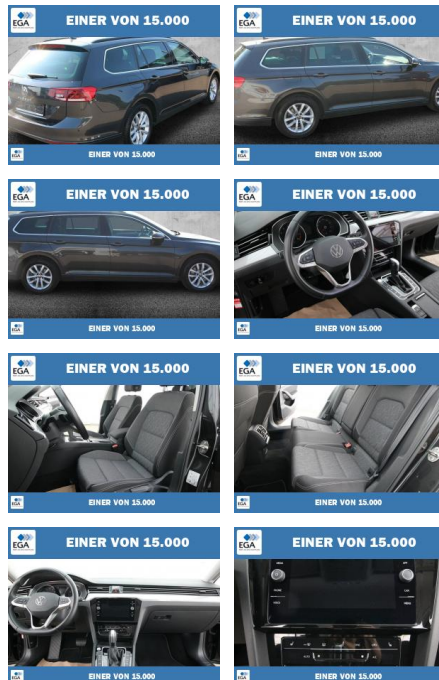

PW01-45513-030 Angebotsnr.:

Erstzulassung:	Kilometer:	Farbe:	Leistung:	Kraftstoffart:
01.02.2023	59.047	Grau	110 kW / 150 PS	Benzin

PREIS	FINANZIERUNGSBEISPIEL
27.670 €	Laufzeit: 60 Monate Anzahlung: 30 % Basis-Finanzierung:* Mtl. Rate: Zielraten-Finanzierung:** 178 €