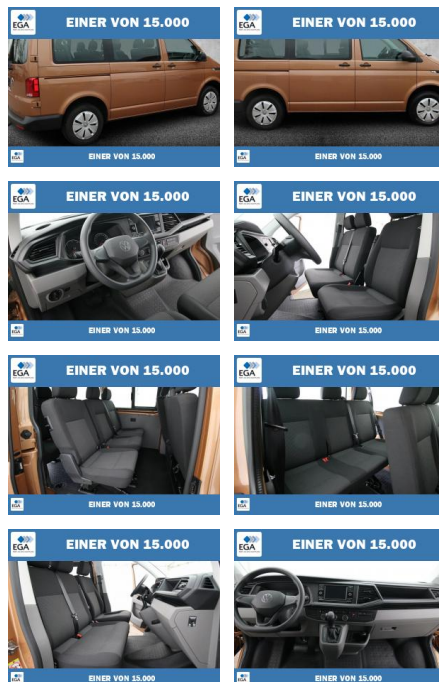

PW01-79784-2024 Angebotsnr.:

EINER VON 15.000

EINER VON 15.000

Erstzulassung:	Kilometer:	Farbe:	Leistung:	Kraftstoffart:
01.03.2021	76.950	Braun	110 kW / 150 PS	Diesel

PREIS	FINANZIERUNGSBEISPIEL	* Basisfinanzierung: Anzahlung: 11.700 Euro, Laufzeit: 60 Monate, Nettodarlehen: 27.300 Euro, Gesamtbetrag: 43.088 Euro, Zinssätze: 5.83% Sollz. (gebunden), 5.99% eff.
39.000 €	Laufzeit: 60 Monate Anzahlung: 30 % Basis-Finanzierung:* Mtl. Rate: Zielraten-Finanzierung:** 251 €	** Zielratenfinanzierung: Anzahlung: 11.700 Euro, Laufzeit: 60 Monate, Nettodarlehen: 27.300 Euro, Zielrate: 19.500 Euro, Gesamtbetrag: 46.008 Euro, Zinssätze: 5.83% Sollz. (gebunden), 5.99% eff., Vermittlung für: Santander Consumer Bank Repräsentatives Beispiel gem. § 17 Abs. 4 PAngV. Diese Finanzierungsangebote sind Beispiele. Gerne ermitteln wir für Sie Ihr individuelles Angebot.