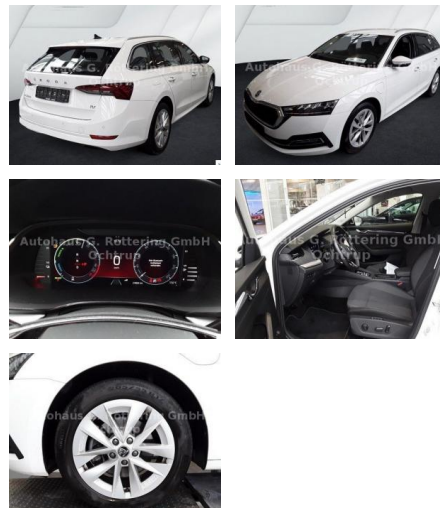

## Skoda Octavia Combi Style iV +NAVI+LED+HEADUP

AS86-VTI \*GR\* Angebotsnr.:

Erstzulassung:	Kilometer:	Farbe:	Leistung:	Kraftstoffart:
17.09.2022	24.868	Diverse	150 kW / 204 PS	Hybrid

**PREIS**  
**27.670 €**