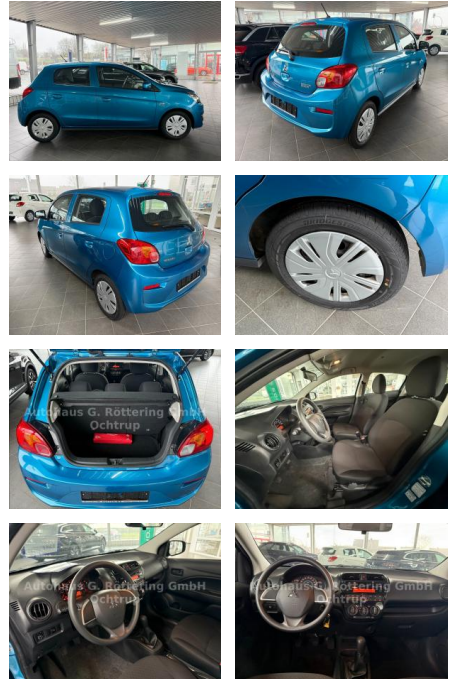

Ihr Ansprechpartner

Herr Denis Müsch

E-Mail: savin@richter-annweiler.de

Telefon: 06346 30 88 90

Auto Richter GmbH
Landauer Str. 63 - 76855 Annweiler - Tel.: 06346 / 30 88 90

Mitsubishi Space Star Diamant Edition +KLIMA +US...

AS86-Werning ~~06346 (s20)~~

Erstzulassung:	Kilometer:	Farbe:	Leistung:	Kraftstoffart:
22.11.2019	20.767	Diverse	52 kW / 71 PS	Benzin

PREIS	FINANZIERUNGSBEISPIEL	
10.680 €	Laufzeit: 60 Monate Anzahlung: 30 % Basis-Finanzierung:* Mtl. Rate: Zielraten-Finanzierung:** Mtl. Rate: 69 €	* Basisfinanzierung: Anzahlung: 3.204 Euro, Laufzeit: 60 Monate, Nettodarlehen: 7.476 Euro, Gesamtbetrag: 11.800 Euro, Zinssätze: 5.83% Sollz. (gebunden), 5.99% eff. ** Zielratenfinanzierung: Anzahlung: 3.204 Euro, Laufzeit: 60 Monate, Nettodarlehen: 7.476 Euro, Zielrate: 5.340 Euro, Gesamtbetrag: 12.599 Euro, Zinssätze: 5.83% Sollz. (gebunden), 5.99% eff., Vermittlung für: Santander Consumer Bank Repräsentatives Beispiel gem. § 17 Abs. 4 PAngV. Diese Finanzierungsangebote sind Beispiele. Gerne ermitteln wir für Sie Ihr individuelles Angebot.

Ausstattung

Sicherheit

- Notbremsassistent
- Reifendruckkontrollsystem

- Seitenairbag vorn
- USB-/Audio-Schnittstelle
- Wärmeschutzverglasung getönt
- *und vieles mehr.....

Multimedia

- USB

Weiteres

- Perleffekt-Lackierung
- Airbag
- Airbag Fahrer-/Beifahrerseite
- Audiosystem: Radio mit CD- und MP3-Player
- Elektron. Stabilitäts- und Traktionskontrolle (MASC + MATC)
- Fahrassistenten-System: Notbrems-Assistent
- Isofix-Aufnahmen für Kindersitz
- Mittelkonsole mit Ablagefach
- Multifunktionsanzeige
- Reifendruck-Kontrollsystem
- Rücksitz geteilt / klappbar