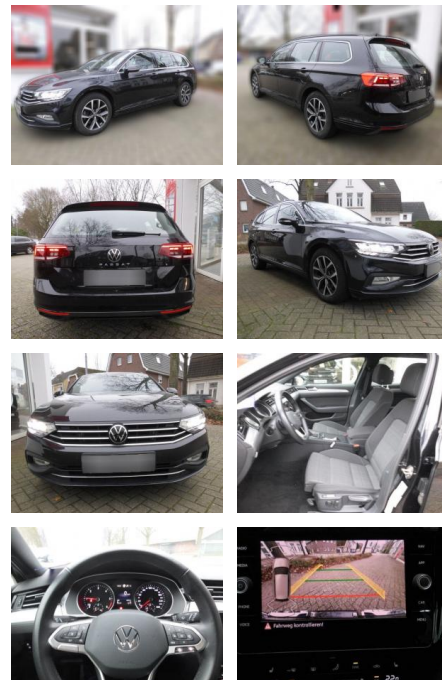

Ihr Ansprechpartner

Frau Kirsten Henky
E-Mail: k.henky@richter-annweiler.de
Telefon: 06346 30 88 90

Auto Richter GmbH
Landauer Str. 63 - 76855 Annweiler - Tel.: 06346 / 30 88 90

Volkswagen Passat Variant 2.0 TDI

AS86-VTI 247 Motorpl.-Nr.:

Erstzulassung:	Kilometer:	Farbe:	Leistung:	Kraftstoffart:
18.06.2022	50.000		147 kW / 200 PS	Diesel

PREIS	FINANZIERUNGSBEISPIEL	
29.310 €	Laufzeit: 60 Monate Anzahlung: 30 % Basis-Finanzierung:* Mtl. Rate: Zielraten-Finanzierung:** 189 €	* Basisfinanzierung: Anzahlung: 8.793 Euro, Laufzeit: 60 Monate, Nettodarlehen: 20.517 Euro, Gesamtbetrag: 32.382 Euro, Zinssätze: 5.83% Sollz. (gebunden), 5.99% eff. ** Zielratenfinanzierung: Anzahlung: 8.793 Euro, Laufzeit: 60 Monate, Nettodarlehen: 20.517 Euro, Zielrate: 14.655 Euro, Gesamtbetrag: 34.577 Euro, Zinssätze: 5.83% Sollz. (gebunden), 5.99% eff., Vermittlung für: Santander Consumer Bank Repräsentatives Beispiel gem. § 17 Abs. 4 PAngV. Diese Finanzierungsangebote sind Beispiele. Gerne ermitteln wir für Sie Ihr individuelles Angebot.

Ausstattung

Sicherheit

- Müdigkeitswarnsystem
- Notbremsassistent
- Notrufsystem
- Reifendruckkontrollsystem
- Spurhalteassistent

Multimedia

- Soundsystem
- USB
- Verkehrszeichenerkennung
- Touchscreen

Komfort

- Berganfahrassistent
- Lederlenkrad
- Lordosenstütze
- Massagesitze

Weiteres

- Schaltwippen

- Diesel
- Start Stop Automatik
- **Irrtümer**
- **Änderungen und Zwischenverkauf vorbehalten. Finanzierung zu Sonderkonditionen und Inzahlungnahme gerne möglich. Sonderausstattung: Audio-Navigationssystem, Discover Media Streaming & Internet (Touchscreen**
- Bluetooth
- USB)
- Business-Paket Premium mit Navigation
- Dachhimmel Stoff
- schwarz
- Fahrassistenten-System: Verkehrszeichenerkennung
- LM-Felgen 7x17 (Nivelles
- schwarz glanzgedreht)
- Perleffekt-Lackierung
- ***Weitere**
- Airbag Fahrer-/Beifahrerseite
- Beifahrerairbag abschaltbar
- Antennen-Diversity
- Antriebs-Schlupfregelung (ASR)
- Ausstattung Comfortline / Life / Business
- Automatische Fahrlichtschaltung (ALS)
- Coming-Home-Lichtfunktion
- Außenspiegel asphärisch
- links
- Außenspiegel asphärisch
- rechts
- Außenspiegel elektr. verstell- und heizbar
- Außenspiegel lackiert
- Außenspiegel mit Abblendautomatik
- links
- Außentemperaturanzeige
- Blinkleuchte in Außenspiegel integriert
- Bremsassistent

STÄNDIG ÜBER 15.000 FAHRZEUGE IM BESTAND!