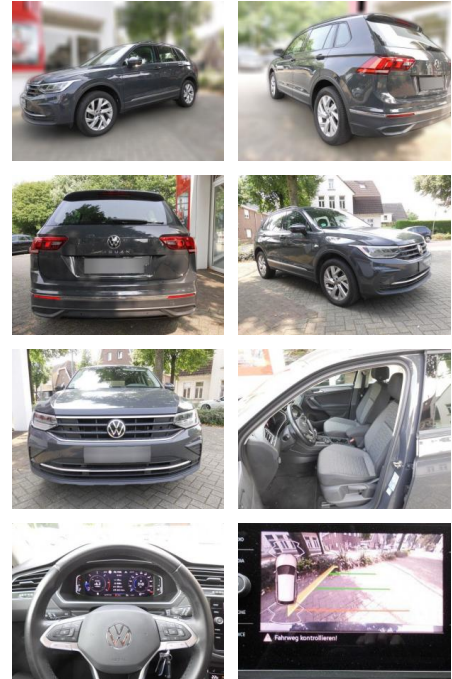

## Volkswagen Tiguan 2.0 TDI

AS86-VTI 262 Motorisnr.:

Erstzulassung:	Kilometer:	Farbe:	Leistung:	Kraftstoffart:
18.01.2021	52.937		110 kW / 150 PS	Diesel

**PREIS**  
**30.450 €**