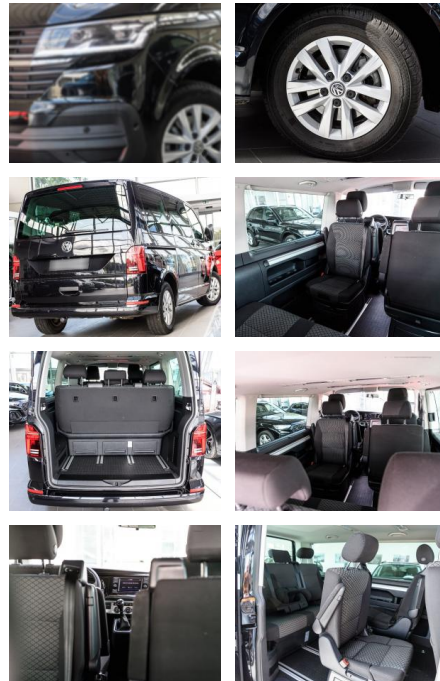

AS86-"OCH"28 Angebot Nr.14.)

Erstzulassung:	Kilometer:	Farbe:	Leistung:	Kraftstoffart:
18.04.2020	32.700		81 kW / 110 PS	Diesel

PREIS
45.290 €

FINANZIERUNGSBEISPIEL

Laufzeit: 60 Monate Anzahlung: 30 %
 Basis-Finanzierung:* Mtl. Rate:
 Zielraten-Finanzierung:** **291 €**