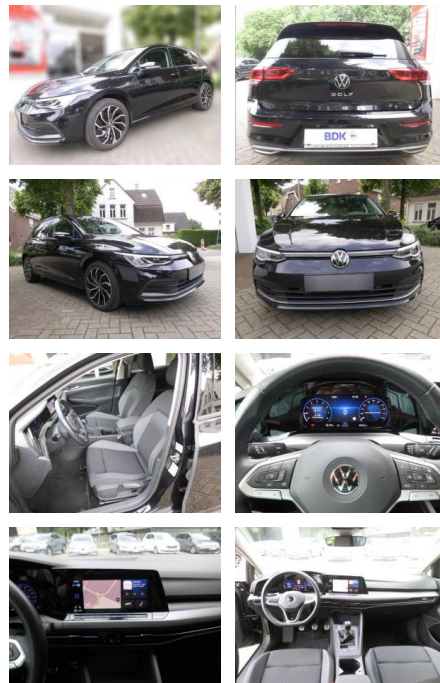

AS86-Willems ~~2020~~ **2022** Angebotsnr.:

Erstzulassung:	Kilometer:	Farbe:	Leistung:	Kraftstoffart:
17.01.2022	49.251	Diverse	96 kW / 131 PS	Benzin

PREIS
21.550 €

FINANZIERUNGSBEISPIEL

Laufzeit: 60 Monate Anzahlung: 30 %
 Basis-Finanzierung:* Mtl. Rate:
 Zielraten-Finanzierung:** **1.39 €**