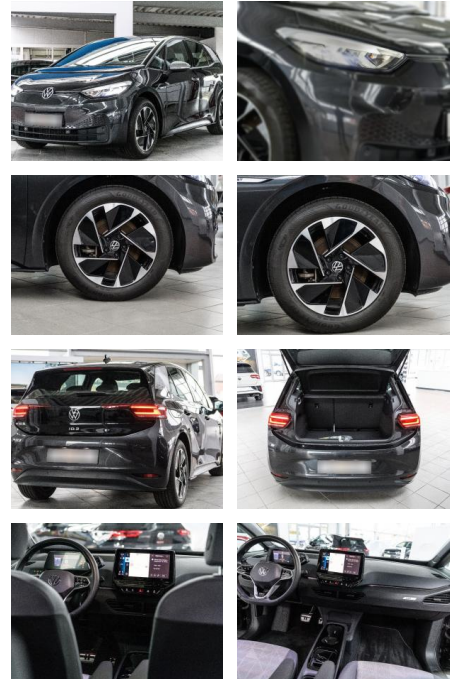

Erstzulassung:	Kilometer:	Farbe:	Leistung:	Kraftstoffart:
17.07.2021	10.170	Diverse	150 kW / 204 PS	Elektro

PREIS
27.780 €

FINANZIERUNGSBEISPIEL

Laufzeit: 60 Monate Anzahlung: 30 %
 Basis-Finanzierung:* Mtl. Rate:
 Zielraten-Finanzierung:** **179 €**