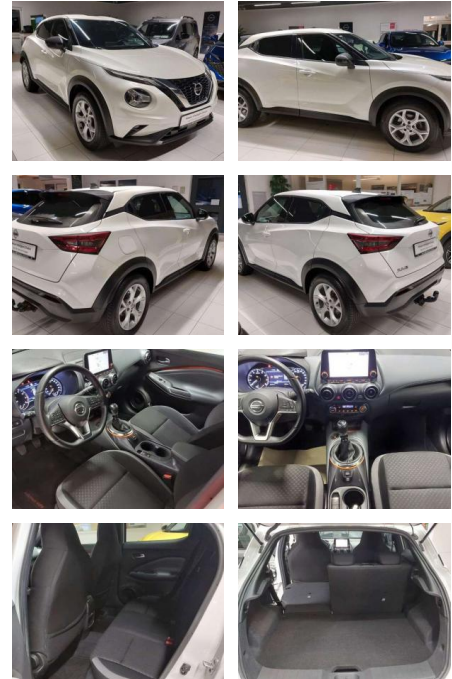

Nissan Juke 1.0 DIG-T N-CONNECTA+ Winter+Navi+

HI00-1647719577 Angebotsnr.:

Erstzulassung:	Kilometer:	Farbe:	Leistung:	Kraftstoffart:
01.07.2020	38.300	Weiß	86 kW / 117 PS	Benzin

PREIS 17.930 €	FINANZIERUNGSBEISPIEL		<small>* Basisfinanzierung: Anzahlung: 5.379 Euro, Laufzeit: 60 Monate, Nettodarlehen: 12.551 Euro, Gesamtbetrag: 19.810 Euro, Zinssätze: 5.83% Sollz. (gebunden), 5.99% eff. ** Zielratenfinanzierung: Anzahlung: 5.379 Euro, Laufzeit: 60 Monate, Nettodarlehen: 12.551 Euro, Zielrate: 8.965 Euro, Gesamtbetrag: 21.152 Euro, Zinssätze: 5.83% Sollz. (gebunden), 5.99% eff., Vermittlung für: Santander Consumer Bank Repräsentatives Beispiel gem. § 17 Abs. 4 PAngV. Diese Finanzierungsangebote sind Beispiele. Gerne ermitteln wir für Sie Ihr individuelles Angebot. </small>
	Laufzeit: 60 Monate	Anzahlung: 30 %	
	Basis-Finanzierung:*	Mtl. Rate:	
	Zielraten-Finanzierung:**	Mtl. Rate:	