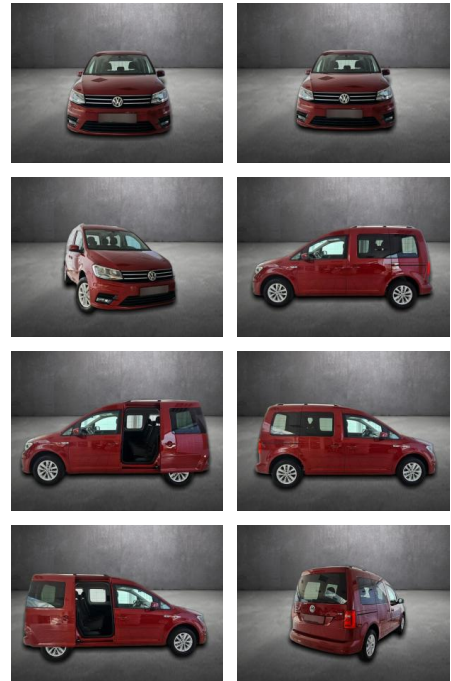

## Volkswagen Caddy PKW Comfortline BMT, Navi,

AH90-43292-128 Angebotsnr.:

Erstzulassung:	Kilometer:	Farbe:	Leistung:	Kraftstoffart:
17.11.2017	106.897		75 kW / 102 PS	Benzin

PREIS	FINANZIERUNGSBEISPIEL
<b>19.910 €</b>	Laufzeit: 60 Monate      Anzahlung: 30 % Basis-Finanzierung:*      Mtl. Rate: Zielraten-Finanzierung:** <b>128 €</b>