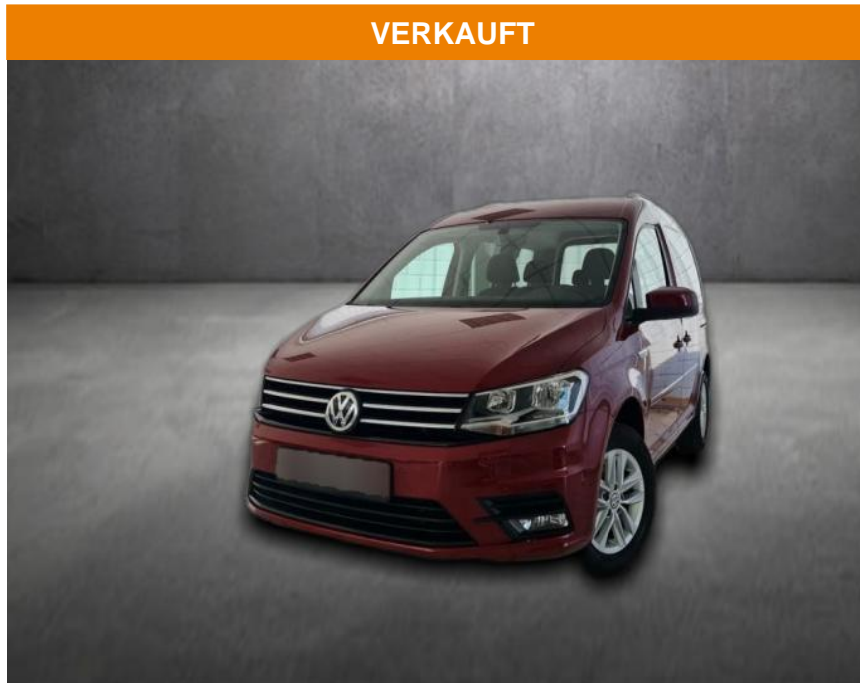

## Volkswagen Caddy PKW Comfortline BMT, Navi,

AH90-43292-128 Angebotsnr.:

Erstzulassung:	Kilometer:	Farbe:	Leistung:	Kraftstoffart:
17.11.2017	106.897		75 kW / 102 PS	Benzin

PREIS	FINANZIERUNGSBEISPIEL
<b>19.910 €</b>	Laufzeit: 60 Monate      Anzahlung: 30 % Basis-Finanzierung:*      Mtl. Rate: Zielraten-Finanzierung:** <b>128 €</b>