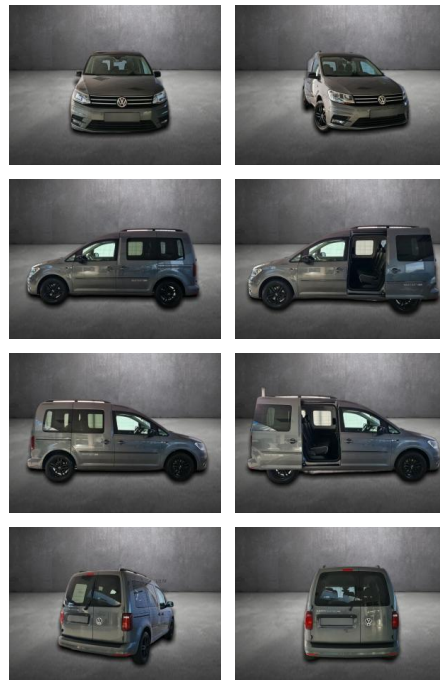

Volkswagen Caddy PKW Edition 35, 1.Hand, Navi,

AH90-32998-138 Angebotsnr.:

VERKAUFT

Erstzulassung:	Kilometer:	Farbe:	Leistung:	Kraftstoffart:
16.07.2019	109.998		110 kW / 150 PS	Diesel

PREIS
26.150 €

FINANZIERUNGSBEISPIEL