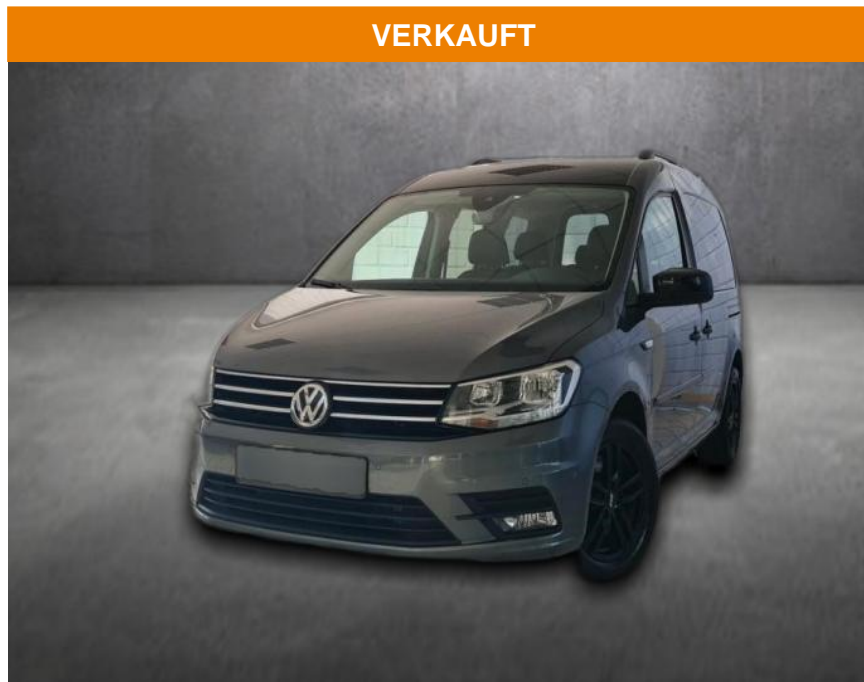

Volkswagen Caddy PKW Edition 35, 1.Hand, Navi,

AH90-32998-138 Angebotsnr.:

VERKAUFT

Erstzulassung:	Kilometer:	Farbe:	Leistung:	Kraftstoffart:
16.07.2019	109.998		110 kW / 150 PS	Diesel

PREIS
26.150 €

FINANZIERUNGSBEISPIEL