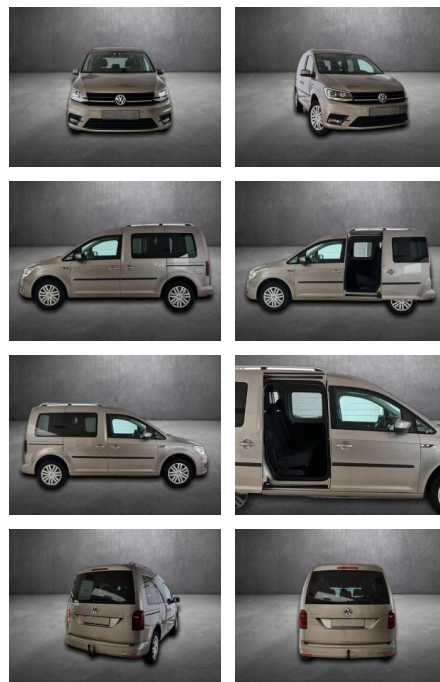

AH90-75610-144 Angebotsnr.:

Erstzulassung: 16.07.2018 **Kilometer:** 49.958 **Farbe:** Beige **Leistung:** 92 kW / 125 PS **Kraftstoffart:** Benzin

PREIS 26.150 €	FINANZIERUNGSBEISPIEL	
	Laufzeit: 60 Monate	Anzahlung: 30 %
	Basis-Finanzierung:**	Mtl. Rate:
	Zielraten-Finanzierung:**	168 €