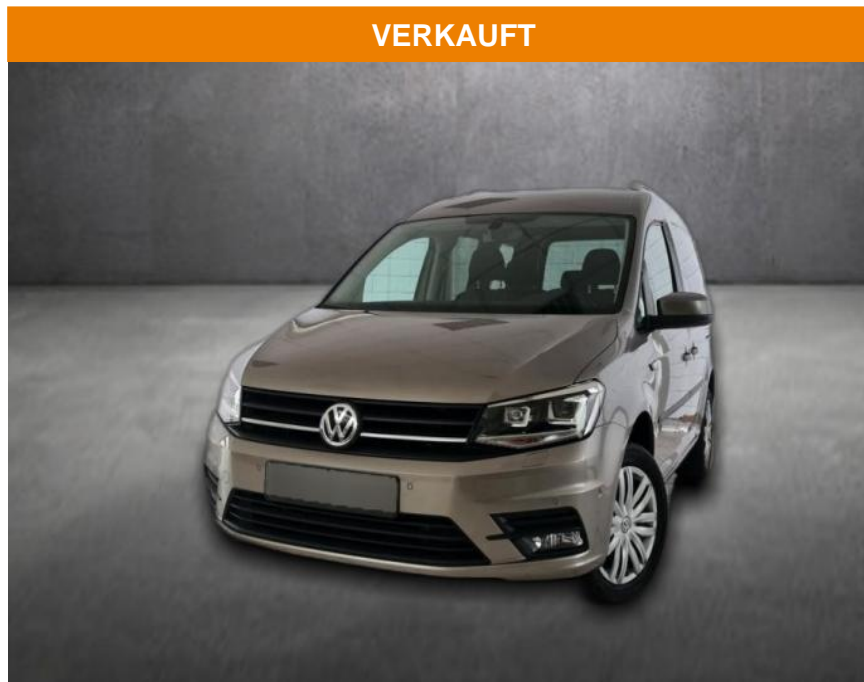

AH90-75610-144 Angebotsnr.:

Erstzulassung: 16.07.2018 **Kilometer:** 49.958 **Farbe:** Beige **Leistung:** 92 kW / 125 PS **Kraftstoffart:** Benzin

PREIS 26.150 €	FINANZIERUNGSBEISPIEL	
	Laufzeit: 60 Monate	Anzahlung: 30 %
	Basis-Finanzierung:**	Mtl. Rate:
	Zielraten-Finanzierung:**	168 €