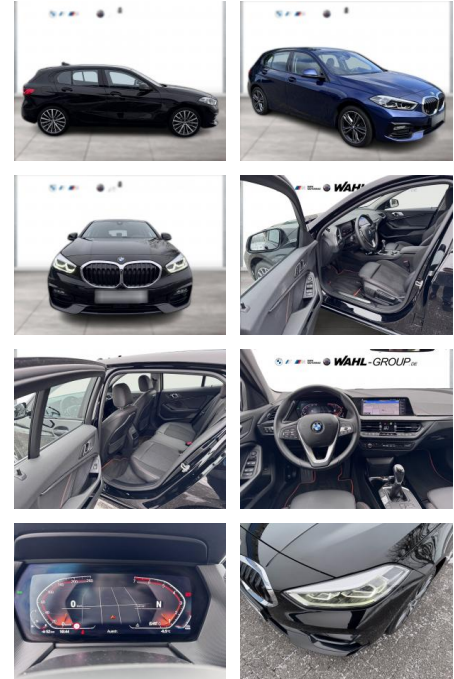

WG10-228039 **Angebotsnr.:**

Erstzulassung:	Kilometer:	Farbe:	Leistung:	Kraftstoffart:
01.05.2021	32.051	Schwarz	100 kW / 136 PS	Benzin

PREIS
24.050 €

FINANZIERUNGSBEISPIEL

Laufzeit: 60 Monate Anzahlung: 30 %
Basis-Finanzierung:* Mtl. Rate:
Zielraten-Finanzierung:** Mtl. Rate: **155 €**