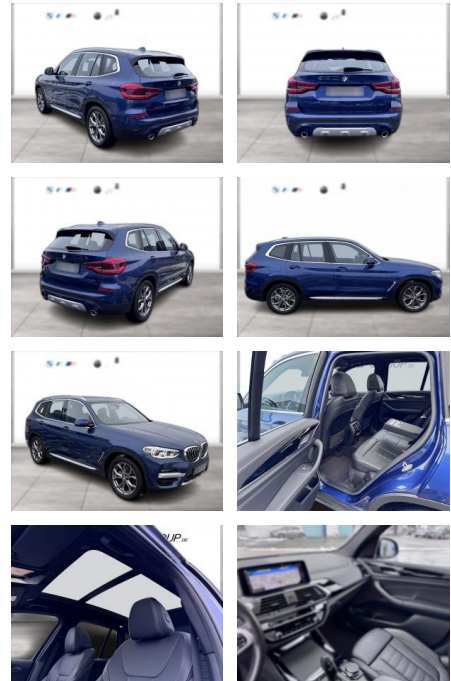

WG10-234841 Angebotsnr.:

Erstzulassung:	Kilometer:	Farbe:	Leistung:	Kraftstoffart:
01.01.2021	97.474	Blau	140 kW / 190 PS	Diesel

PREIS
41.460 €

FINANZIERUNGSBEISPIEL

Laufzeit: 60 Monate Anzahlung: 30 %
 Basis-Finanzierung:* Mtl. Rate:
 Zielraten-Finanzierung:** **267 €**