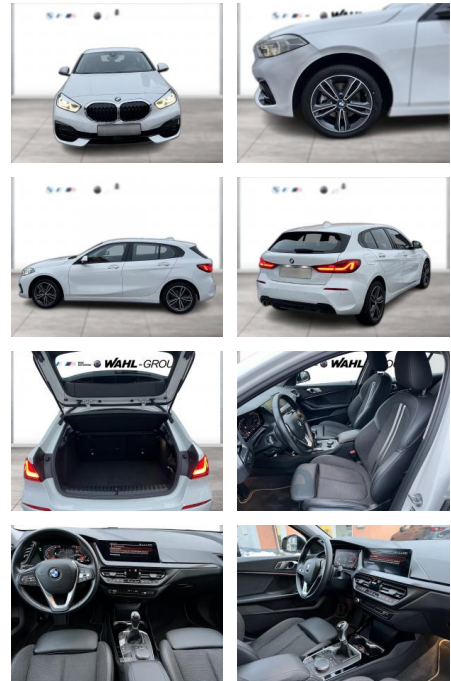

WG09-232567 Angebotsnr.:

Erstzulassung:	Kilometer:	Farbe:	Leistung:	Kraftstoffart:
01.12.2021	30.480	Weiß	100 kW / 136 PS	Benzin

PREIS
24.050 €

FINANZIERUNGSBEISPIEL
Laufzeit: 60 Monate Anzahlung: 30 %
Basis-Finanzierung:* Mtl. Rate:
Zielraten-Finanzierung:** **155 €**