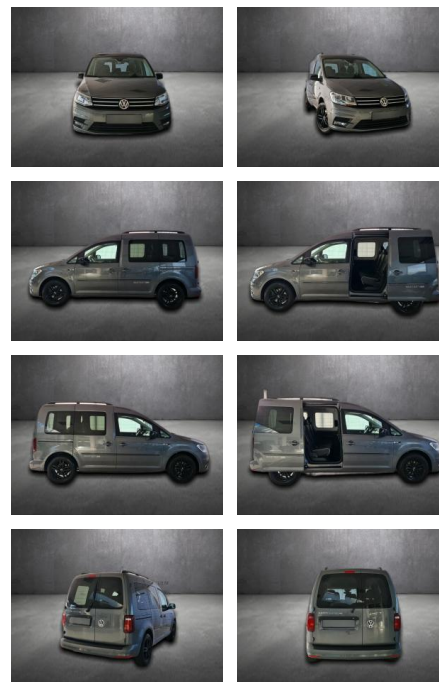

## Volkswagen Caddy PKW Edition 35, 1.Hand, Navi,

AH90-32998-138 Angebotsnr.:

Erstzulassung:	Kilometer:	Farbe:	Leistung:	Kraftstoffart:
15.07.2019	109.998		110 kW / 150 PS	Diesel

PREIS	FINANZIERUNGSBEISPIEL
<b>26.150 €</b>	Laufzeit: 60 Monate      Anzahlung: 30 % Basis-Finanzierung:*      Mtl. Rate: Zielraten-Finanzierung:** <b>168 €</b>