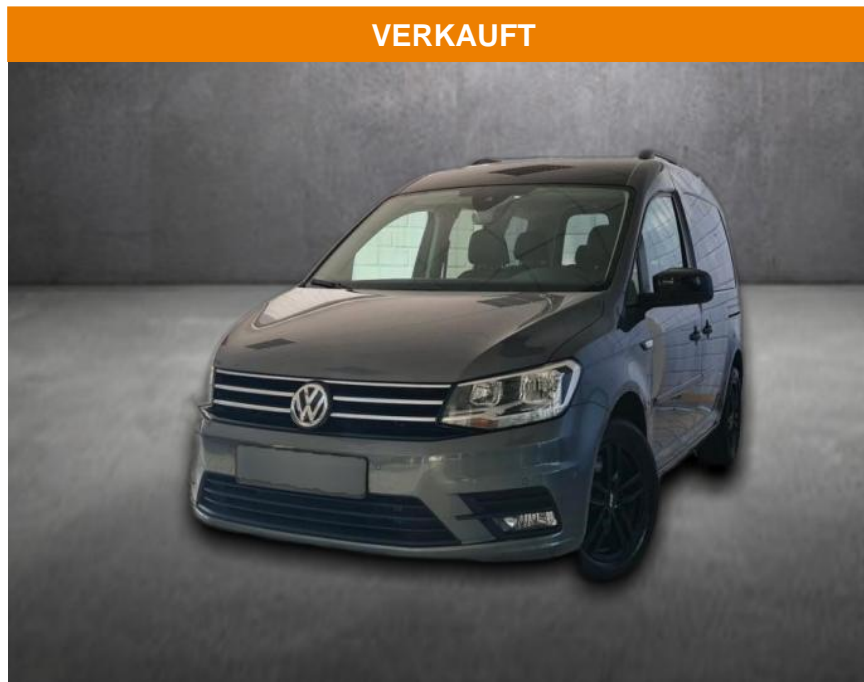

## Volkswagen Caddy PKW Edition 35, 1.Hand, Navi,

AH90-32998-138 Angebotsnr.:

Erstzulassung:	Kilometer:	Farbe:	Leistung:	Kraftstoffart:
15.07.2019	109.998		110 kW / 150 PS	Diesel

PREIS	FINANZIERUNGSBEISPIEL
<b>26.150 €</b>	Laufzeit: 60 Monate      Anzahlung: 30 % Basis-Finanzierung:*      Mtl. Rate: Zielraten-Finanzierung:** <b>168 €</b>