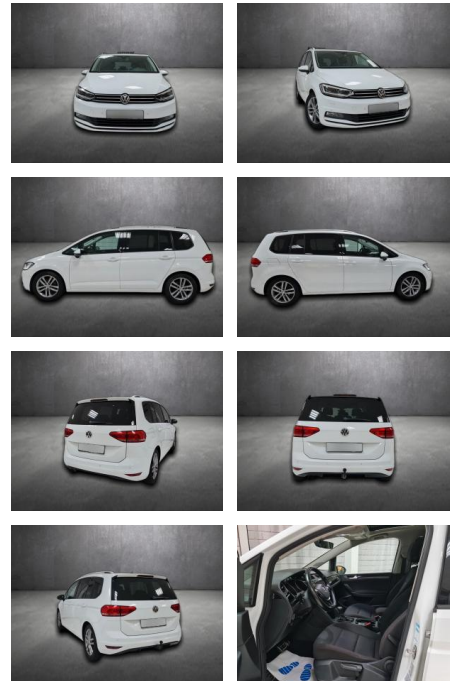

AH90-18810-154 Angebotsnr.:

Erstzulassung:	Kilometer:	Farbe:	Leistung:	Kraftstoffart:
15.10.2017	98.227		110 kW / 150 PS	Benzin

PREIS
21.990 €

FINANZIERUNGSBEISPIEL

Laufzeit: 60 Monate Anzahlung: 30 %
 Basis-Finanzierung:* Mtl. Rate:
 Zielraten-Finanzierung:** **142 €**